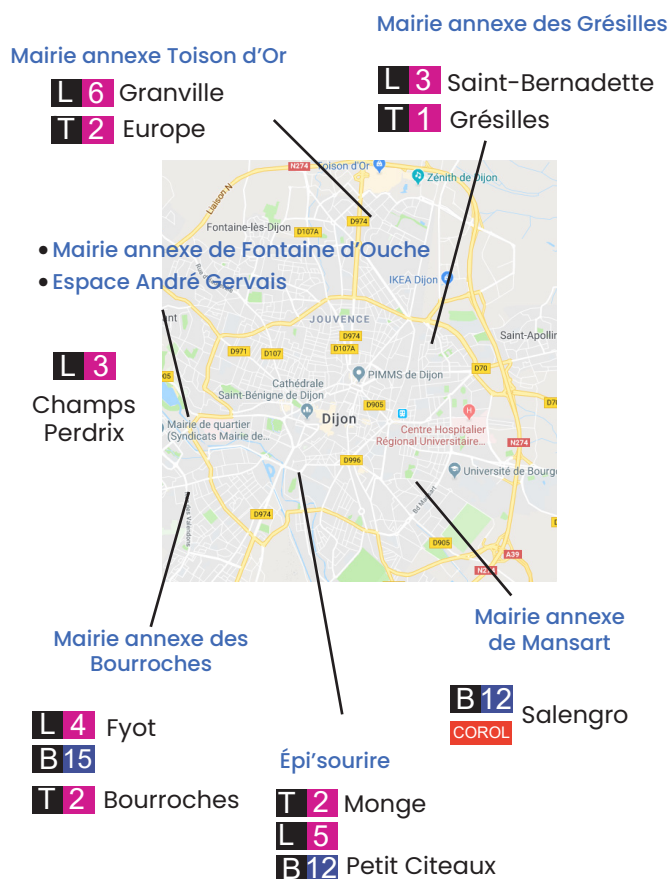

OÙ NOUS TROUVER ?

(uniquement sur rendez-vous)

01 MAIRIE DE QUARTIER FONTAINE D'OUCHE

13 Place de Fontaine d'Ouche, 21000 Dijon

Le lundi et mercredi de 14h à 17h30

Le jeudi et vendredi de 9h à 11h45

02 ÉPI'SOURIRE

4 Place Jacques Prévert, 21000 Dijon

Réservé aux usagers de l'épicerie

Le mardi de 14h à 16h

03 MAIRIE DE QUARTIER DES GRÉSILLES

6 Avenue des Grésilles, 21000 Dijon

Le mercredi et vendredi de 14h à 17h30

04 MAIRIE DE QUARTIER TOISON D'OR

10 bis Place Granville, 21000 Dijon

Le jeudi de 14h à 17h30

05 MAIRIE DE QUARTIER DES BOURROCHES

32 Boulevard Eugène Fyot, 21000 Dijon

Le mardi de 9h à 11h45

06 MAIRIE DE QUARTIER MANSART

2 Boulevard Mansart, 21000 Dijon

Le mercredi de 9h à 11h45

07 ESPACE ANDRÉ GERVAIS

Boulevard Gaston Bachelard, 21000 Dijon

Le lundi et jeudi de 9h à 11h45

NOUS CONTACTER

VOUS RELIER AUX SERVICES ESSENTIELS

03.80.42.11.59

dijon@pimms.org

www.pimmsdedijon.org

SUIVEZ-NOUS !